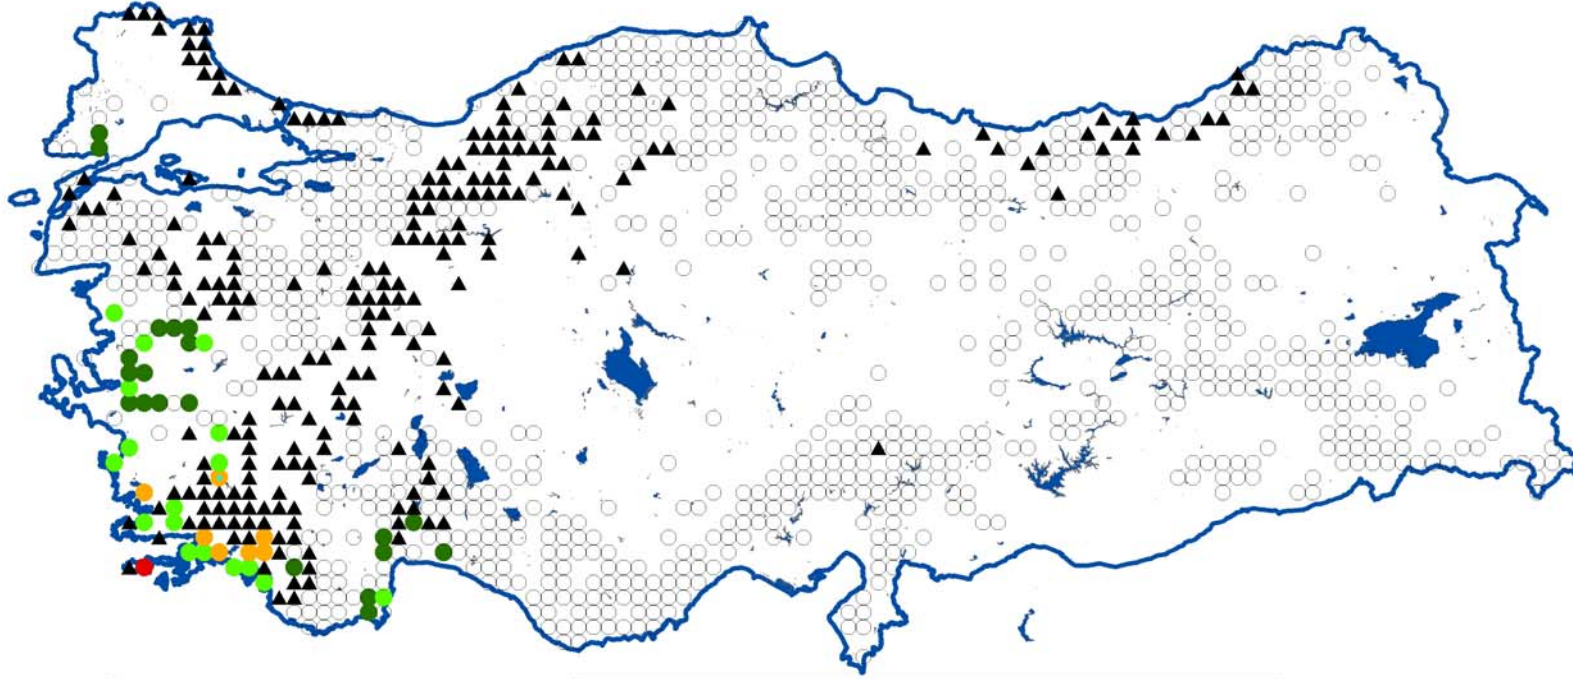

TÜRKİYE SEVİYE 1 NOKTALARI 2007

- Potansiyel Noktalar
- ▲ Kurulumu Yapılmış Noktalar
- 0-10%
- 11-20%
- 21-30%
- 31-40%

İBRE YAPRAK KAYBI DURUMU

U.ADIGÜZEL