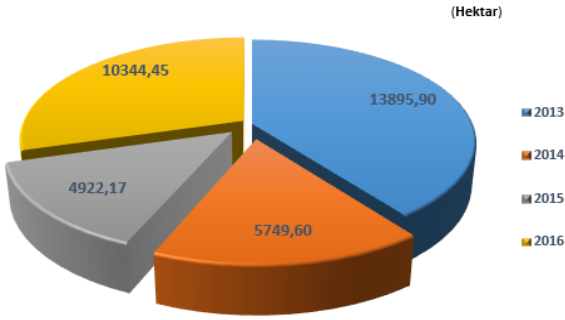

ORMANCILIK İSTATİSTİKLERİ, 2016

Sayı: 4

Tarih: 30.06.2017

Saat: 14:00

1. Bal Ormanları ile ilgili istatistikler yayınlanmaya başladı.

Ormanlık İstatistiklerinde her geçen yıl idari kayıtlar Resmi İstatistiğe dönüştürülerek istatistiki veriler arttırılmaya devam etmektedir. 2016 yılı itibariyle "Bal Ormanları 2013, 2014, 2015, 2016 " verileri il bazında yayınlanmaya başlamıştır.

Bal ormanlarının alan dağılımı, 2013-2016